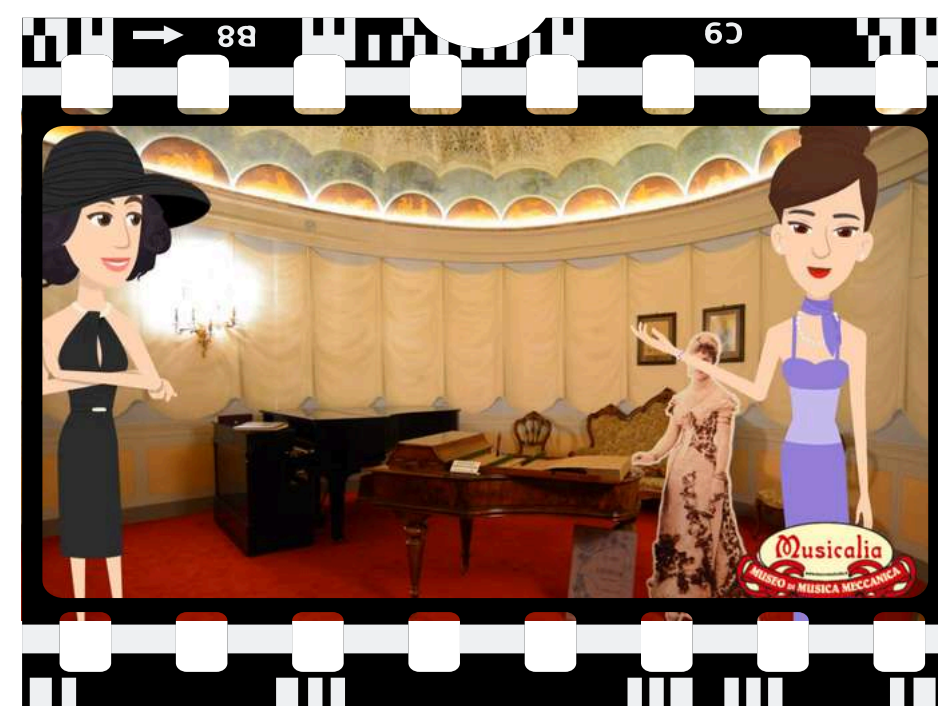

AL MUSEO CON LA CONTESSA

Musei di Villa Silvia Carducci, Cesena (FC)

Visita guidata con cartone animato

Durata: 1 ora

Destinatari: infanzia e primaria

Costo: 5 euro studenti e 5 euro docenti (è prevista una gratuità ad insegnante ogni 10 alunni)

Obiettivi: Avvicinare i bambini al mondo della musica meccanica, far conoscere la storia e il funzionamento degli strumenti meccanici in modo semplice e divertente.

Descrizione: Coinvolgente spiegazione con l'ausilio del cartone animato in cui la Contessa Silvia accompagnerà i bambini in questo viaggio nel tempo, incontrando personaggi importanti come Leonardo Da Vinci e la Regina Margherita che racconteranno degli strumenti, di come si viveva all'epoca facendo immergere i bambini in epoche passate.

Laboratorio didattico a cura di: AMMI - Ass.ne Nazionale Musica Meccanica

Prenotazioni delle attività e informazioni: Musei Villa Silvia-Carducci

Telefono: 0547/323425

e-mail: promo@museomusicalia.it

Web: www.museomusicalia.it